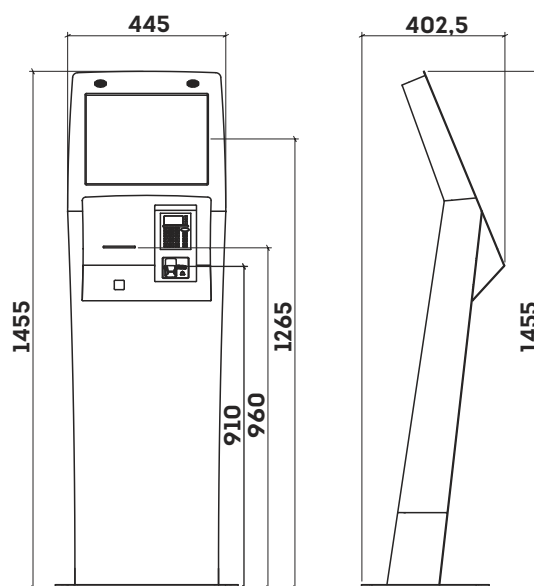

Además de un design renovado, el KIO EDGE ofrece un rendimiento excepcional del servicio y gestión de recursos, en un formato extremadamente competitivo.

Características

- Diseño y construcción modular
- Permite pagos con tarjeta de débito / crédito
- Pantalla táctil de alta calidad de 17 "
- Impresora térmica de 80mm
- Recidos de papel admiten imágenes, logotipos y texto
- Impresionante funcionalidad multimedia
- Múltiples métodos disponibles para la identificación del cliente
- Amplia gama y capacidades de integración flexibles
- PC de grado industrial incorporado
- Software de mantenimiento
- Kit de desarrollo de software (SDK)
- Pintura electrostática, altamente resistente a la corrosión y baja conductividad
- Cumple con las normas actuales de la CE

Dimensiones

Largo	Ancho	Altura
445mm	402,5mm	1455mm

Utilice nuestra potente y flexible plataforma HEROCASH para supervisar y mantener amplias redes de quioscos o máquinas de servicio, en cualquier momento y lugar. Su empresa obtendrá: